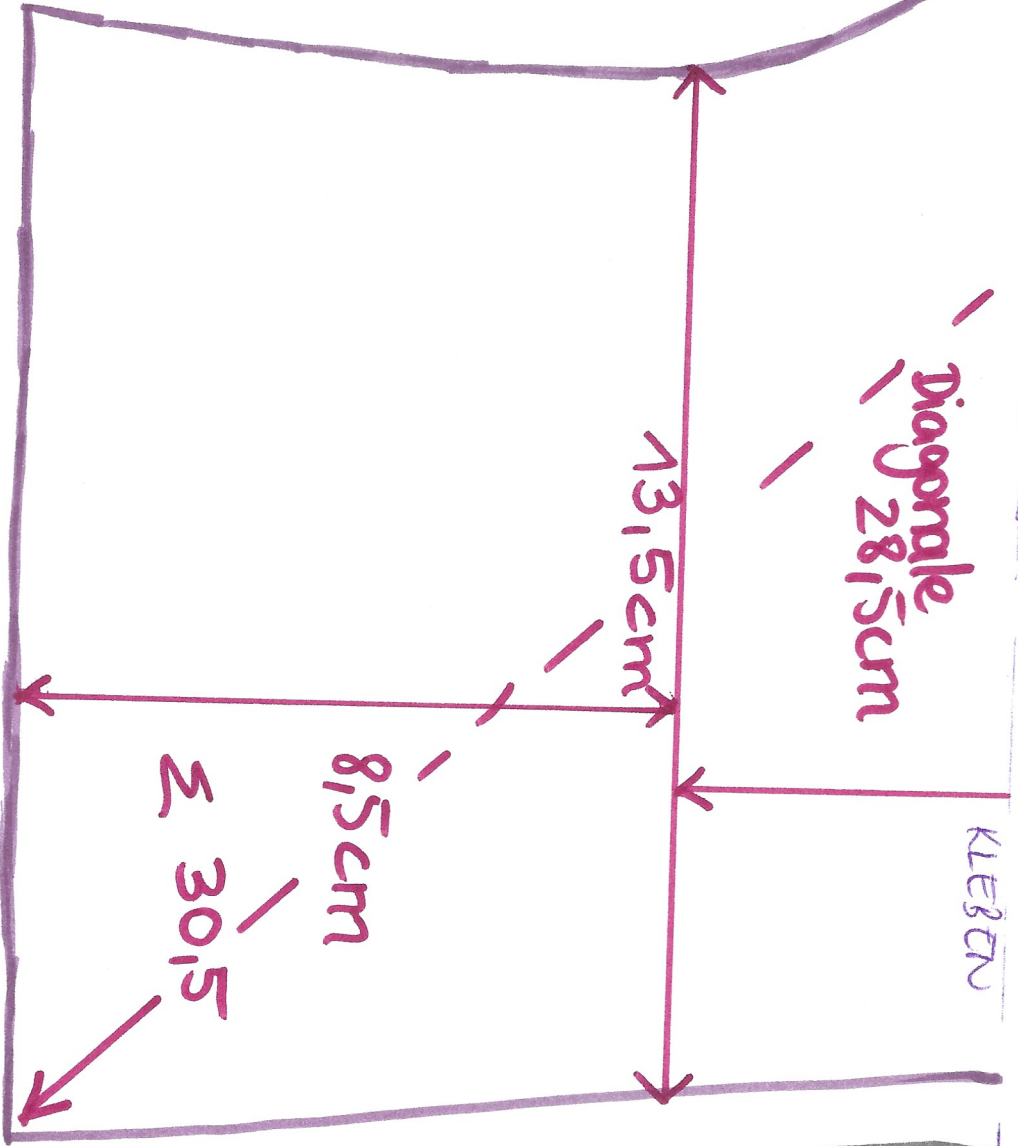

Innenstoff
Extrazugabe

KLEBEN

2x gegengleich
Außenstoff
2x gegengleich
Innenstoff
4x Thermolam

Handschuh

11,5 cm

13 cm

10,5 cm